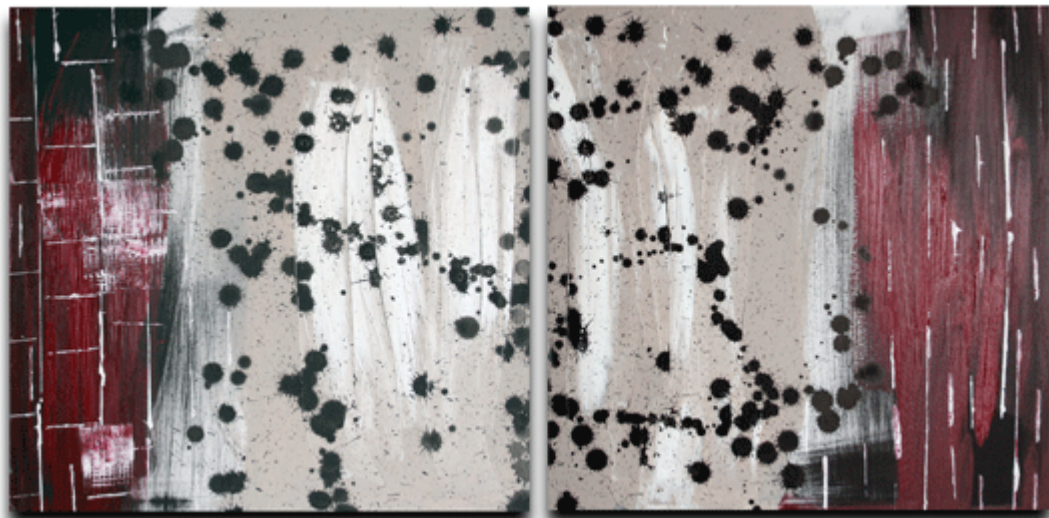

A L'INVERSE DE LA NATURE, QUI, PAR CES TEMPS, SE MET EN VEILLE ET MÉNAGE SES EFFORTS, LE QUATRIÈME TRIMESTRE 2008 SERA POUR THIERRY ESTHER CELUI D'UNE ACTIVITÉ PLUS RICHE.

Les Jardins de Kyôto

◆ Il débute par la présentation d'un diptyque intitulé *Les Jardins de Kyôto*, célèbres jardins épargnés, on ne sait comment, par les bombardements de la Seconde Guerre Mondiale. Le tableau est une fenêtre qu'ouvre l'artiste sur ces jardins miraculés pour nous faire découvrir sa vision des mythiques cerisiers japonais dont la floraison annonce l'arrivée du printemps. Les pétales blanc rosé qui tombent comme une neige d'été endossent alors des tons plus sombres et l'aspect paisible de la scène traditionnelle a laissé sa place à la vivacité.

◆ Grand Marché d'Art Contemporain

Cette peinture sera visible sur l'Île des Impressionnistes, au Grand Marché d'Art Contemporain qui se tiendra du 16 au 19 octobre 2008 à Chatou. Vous êtes particulièrement attendus au vernissage le 16 octobre de 17h à 22h.

[Manhattan Bridge](#)

◆ **Exposition
Périgord**

Saint-Estèphe,

En ce moment même, et jusqu'en décembre 2008, une autre exposition, située dans le Périgord, reprend des toiles de diverses époques : des premiers portraits, à des scènes beaucoup plus récentes et réalisées selon des techniques bien différentes. L'expo est visible au Petit Baigneur, à Saint-Estèphe, dans un cadre des plus verts et des plus apaisants.